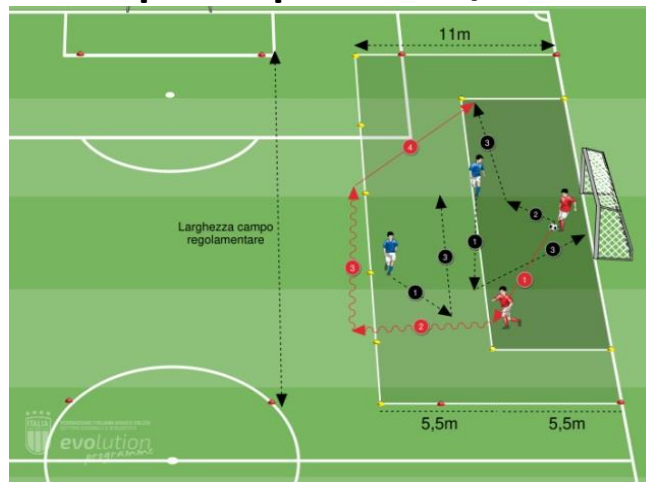

2vs2 porta+ porticine e/o meta