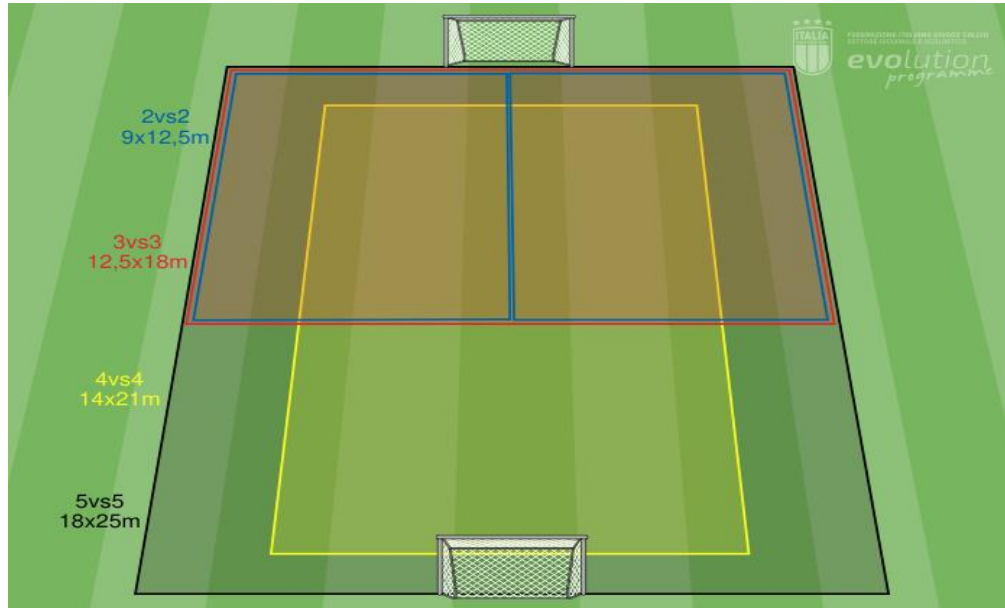

Tipologia di disposizione dei campi da gioco