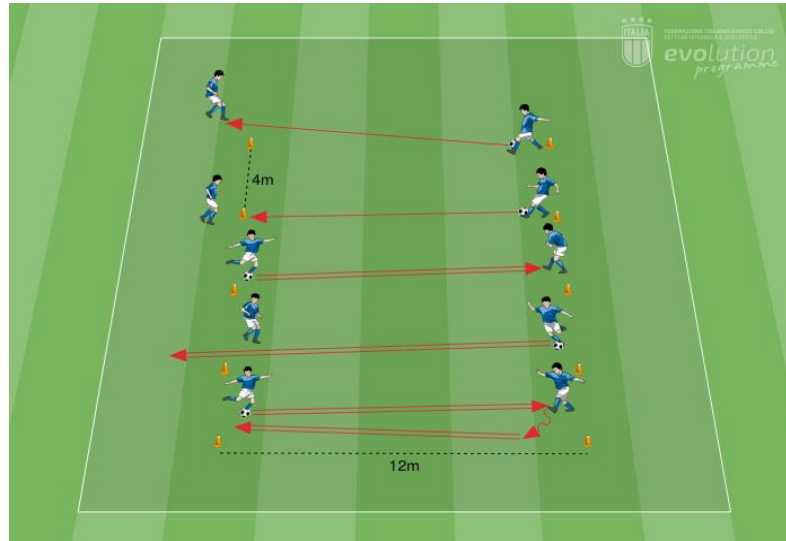

1vs1 sfide possesso/meta/goal