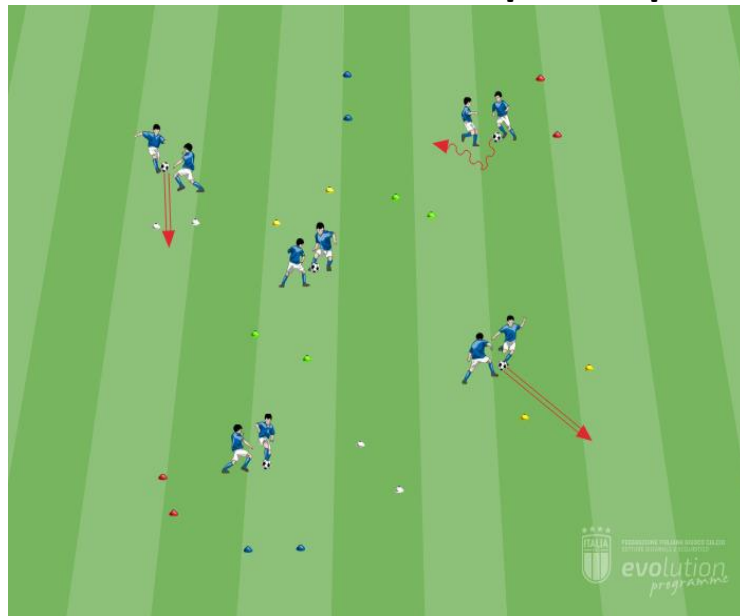

1vs1 nel traffico attacco una porta a piacere